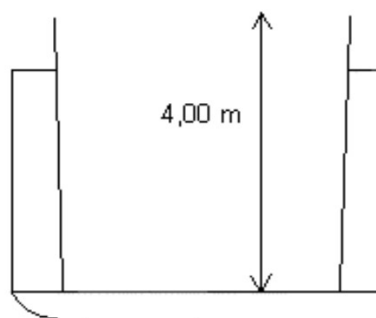

MS "CASTOR"

Tel.: +49 (0)178 - 5583444

Schiffsnr.: 04605000

Fax: +49 (0)171 - 5442918

Eich-Nr.: HHD 6304

Länge: 85,24 m

Leerhöhe: 4,97 m*

Lukendach: offen

Breite: 9,50 m

Rauminhalt: ~ 1.650 m³

Wallgänge: Eisen

Tiefgang: 3,12 m

Boden: Eisen

Breite

Höhe

Tragfähigkeit:

| | |
|--------|---------------------------------|
| 2,00 m | 913 t |
| 2,20 m | 1.060 t |
| 2,50 m | 1.282 t |
| 2,82 m | 1.523 t = Seeschiffahrtsstraßen |
| 3,00 m | 1.661 t |
| 3,12 m | 1.753 t = maximal |