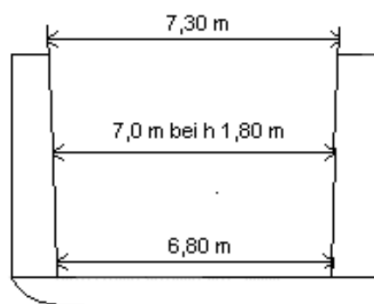

MS "CASTOR"

Tel.: +49 (0)178 - 5583444

Schiffsnr.: 04605000

Fax: +49 (0)171 - 5442918

Eich-Nr.: HHD 6304

Länge: 85,24 m

Leerhöhe: 4,97 m*

Lukendach: offen

Breite: 9,50 m

Rauminhalt: ~ 1.650 m³

Wallgänge: Eisen

Tiefgang: 3,12 m

Boden: Eisen

Breite

Höhe

Tragfähigkeit:

| | |
|--------|---------------------------------|
| 2,00 m | 913 t |
| 2,20 m | 1.060 t |
| 2,50 m | 1.282 t |
| 2,82 m | 1.523 t = Seeschiffahrtsstraßen |
| 3,00 m | 1.661 t |
| 3,12 m | 1.753 t = maximal |